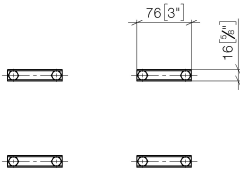

Kit d'assemblage -

12 300 970 90

- largeur 75 mm
- hauteur 15 mm

Pour l'assemblage des rails de montage xGRID
horizontaux et verticaux.

Kit d'assemblage -

12 300 970 90

mm [inches]

Kit d'assemblage -

12 300 970 90

**Liste des pièces de rechange**

N°	Article Numéro	Désignation	Fréquence de montage	Délai de livraison
1	09 17 20 100 90	patte de fixation	4	2
2	09 30 30 152 90	vis	8	2