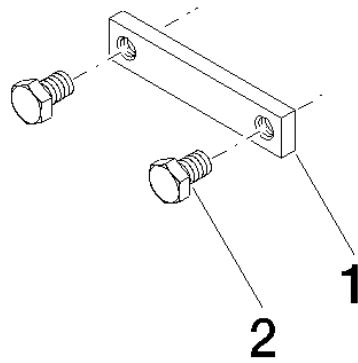

Kit d'assemblage -

12 300 970 90

- largeur 75 mm
- hauteur 15 mm

Pour l'assemblage des rails de montage xGRID
horizontaux et verticaux.

Kit d'assemblage -

12 300 970 90

mm [inches]

Kit d'assemblage -

12 300 970 90

**Liste des pièces de rechange**

N°	Article Numéro	Désignation	Fréquence de montage	Délai de livraison
1	09 17 20 100 90	patte de fixation	4	2
2	09 30 30 152 90	vis	8	2